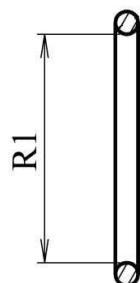

Racores JIC 37º

Uniones rectas JIC 37º

Juntas tóricas FKM verde para macho BSP

Dureza Shore A 75 +/- 5

Artículo	R1	Detalles
JVMBSP02	1/8" BSP	8x2
JVMBSP04	1/4" BSP	10.77x2.62
JVMBSP06	3/8" BSP	13.94x2.62
JVMBSP08	1/2" BSP	17.12x2.62
JVMBSP12	3/4" BSP	23.47x2.62
JVMBSP16	1" BSP	29.74x3.53
JVMBSP20	1"1/4 BSP	37.69x3.53
JVMBSP24	1"1/2 BSP	44.04x3.53
JVMBSP32	2" BSP	53.57x3.53